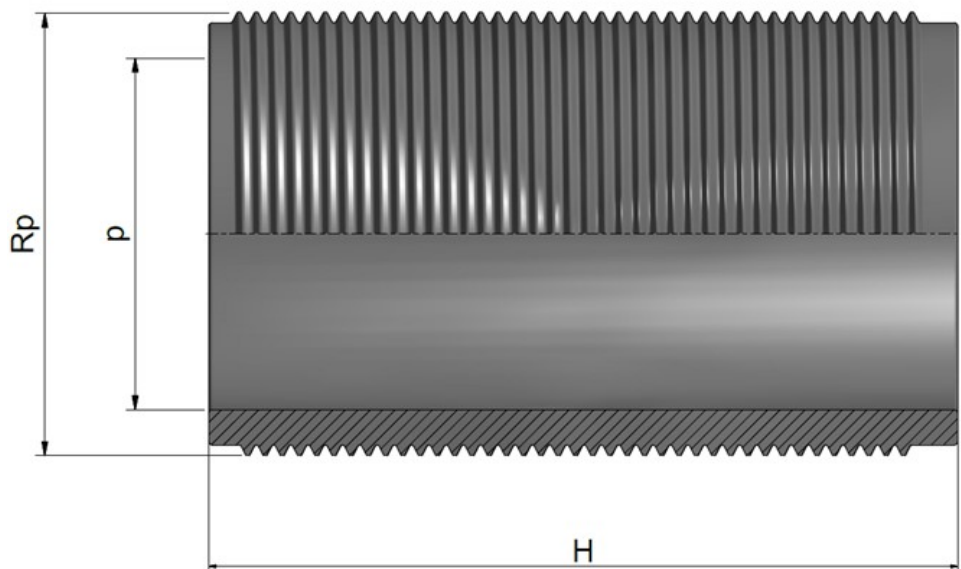

PVC-U BSPP threaded fittings
PVC-U Raccordi filettati BSPP

BARREL NIPPLE
BARRA FORATA FILETTATA

Rev. Oct 2020

Code	R_p	p	H	PN	Weight (g)
RERBNE020B	1/2"	14,5	60	16	13
RERBNE025C	3/4"	18	60	16	21
RERBNE032D	1"	23	80	16	30
RERBNE040E	1"1/4	31	80	16	52
RERBNE050F	1"1/2	37	80	16	64
RERBNE063G	2"	47	100	16	110
RERBNE075H	2"1/2	65,5	120	16	169
RERBNE090I	3"	76,5	150	16	243
RERBNE110L	4"	99	150	16	485